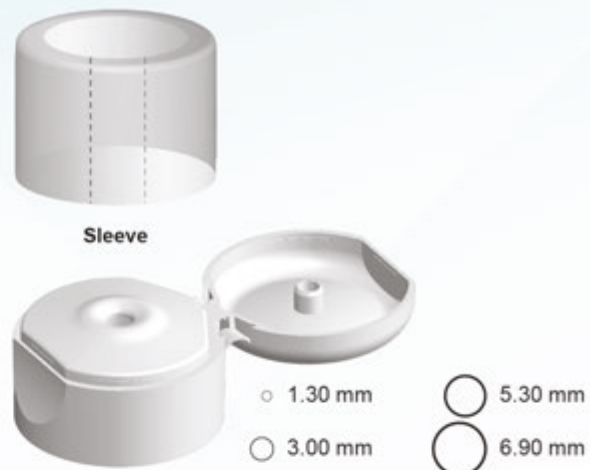

## Dimensões:

Espessura do tubo: 0,45 mm  
0,50 mm  
Volumetria aprox.: 50 a 200 ml

\* Disponível para os comprimentos = 90; 100; 105; 110; 120; 125; 130; 135; 140; 150; 160; 170 mm e monocamada.

Diâmetro 40

# TB4000S

Tubo Ø40 Snap on - COEX

**Decorações:**

Offset / 8 cores  
Verniz brilhante e fosco  
Decoração até o ombro\*  
Silkscreen / Hotstamping

**Dimensões:**

Espessura do tubo: 0,45 mm  
0,50 mm  
Volumetria aprox.: 50 a 200 ml

\* Disponível para os comprimentos = 90; 100; 105; 110; 120; 125; 130; 135; 140; 150; 160; 170 e monocamada.

TP4070 - Flip Top Snap On - Fosca  
TP4050 - Flip Top Snap On - Brilhante

Min. 70 mm - Máx. 210 mm