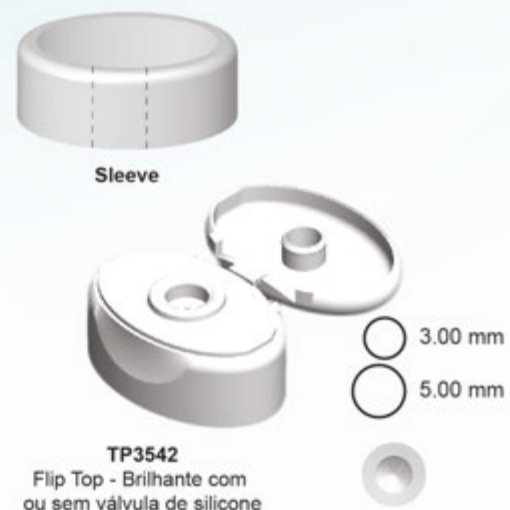

## Dimensões:

Espessura do tubo: 0,50 mm  
Volumetria aprox: 40 a 90 ml

\*Comprimento disponível em Offset: 75; 80; 93; 106; 110; 120; 143 mm.

\*\*Comprimento disponível em Silkscreen e Hotstamping: 75 mm a 145 mm.