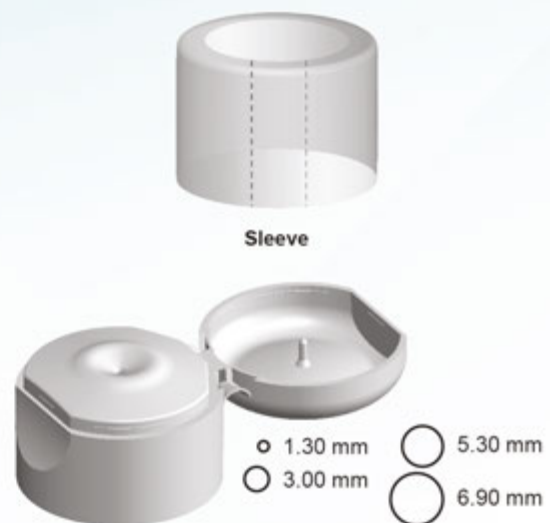

## Dimensões:

Espessura do tubo: 0,45 mm  
0,50 mm  
Volumetria aprox: 40 a 160 ml

\*Disponível para os comprimentos = 78; 95; 100; 110; 130; 140; 152; 160 mm.

TP3506 - Brilhante

Min. 70 mm- Máx. 210 mm

Diâmetro 35

# TB3500S

Tubo Ø35 Snap On - COEX

**Decorações:**

Offset / 8 cores  
Verniz brilhante e fosco  
Decoração até o *ombro*\*  
Silkscreen / Hotstamping

**Dimensões:**

Espessura do tubo: 0,45 mm  
0,50 mm  
Volumetria aprox: 40 a 160 ml

\* Disponível para os comprimentos = 78; 95; 100; 110; 130; 140; 152; 160 mm.

TP3550 - Flip Top Snap On Brilhante  
TP3570 - Flip Top Snap On Fosca

Diâmetro 35