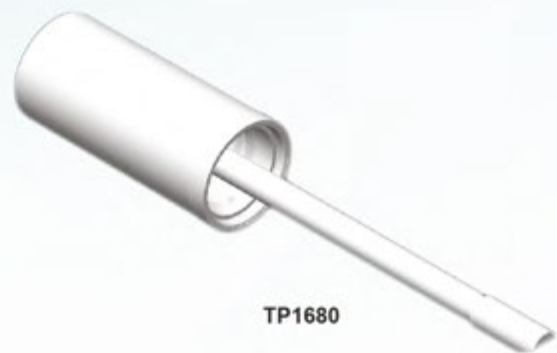

TB1913R

Tubo Ø19 TR13X2,1 Gloss - COEX

Decorações:

Offset / 5 cores
Verniz brilhante e fosco
Silkscreen / Hotstamping

Dimensões:

Espessura do tubo: 0,45 mm
Volumetria aprox.: 10 a 39 ml

TP1680

Diâmetro 19